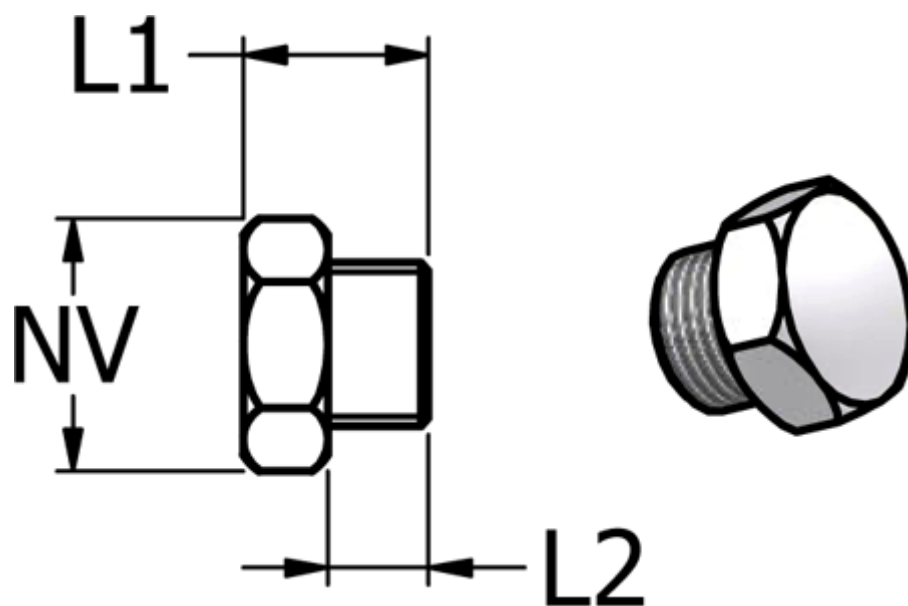

Varenummer: 58625298ES
Beskrivelse: Rustfast prop 252.98-ES, G 1/2"
med udvendig sekskant

Mål

L1 = 16

L2 = 10

NV = 24